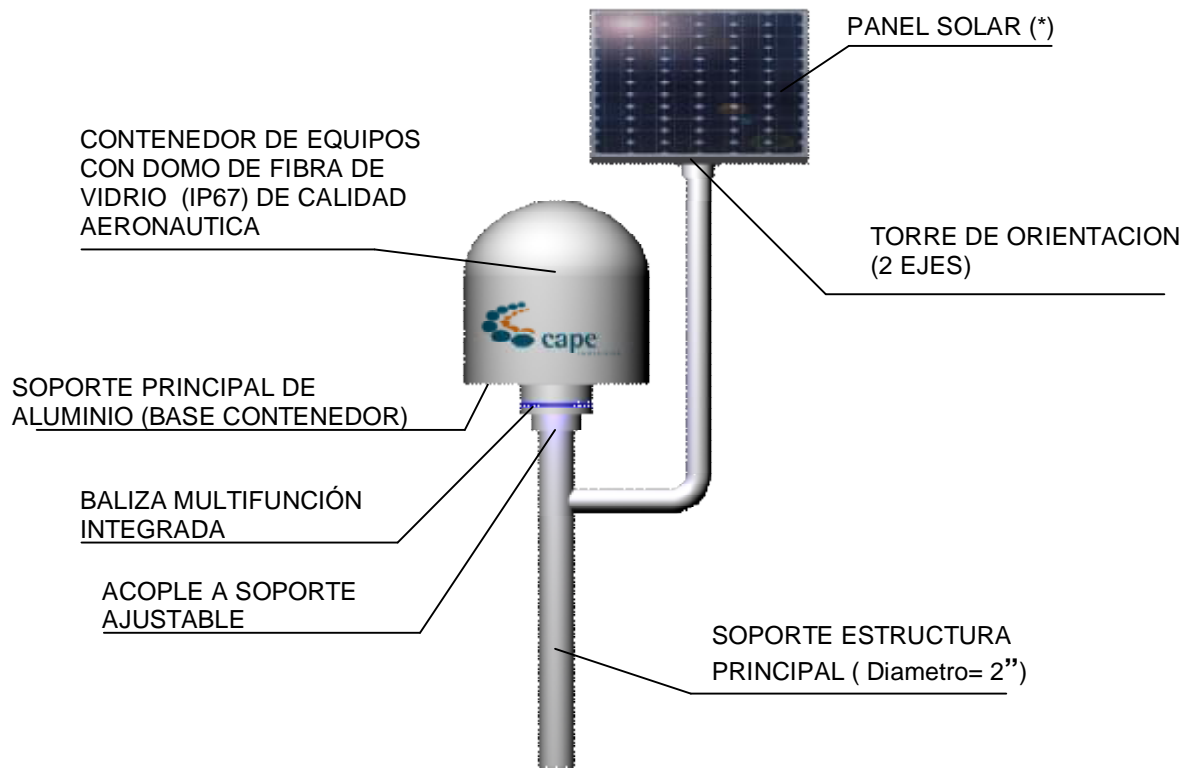

CABEZAL PARA POSTE SOS KP-PS090

El cabezal para poste S.O.S. KP-PS 090 con un innovador diseño y una construcción sólida y práctica presenta características especiales sin agregar costos adicionales a los postes tradicionales. Facilita además los trabajos de instalación y mantenimiento de los equipos en sitio, tiene alto nivel de estanqueidad y resistencia e incluye en su estructura la baliza reglamentaria.

El cabezal puede además montarse sobre estructuras existentes de cualquier naturaleza permitiendo actualizar instalaciones con un bajo costo de mano de obra.

En instalaciones nuevas se proveen conos adaptadores para ajustarlos a tubos estructurales de distintos diámetros.

El soporte de panel solar soporta unidades de hasta 20W.

(*) NO FORMA PARTE DEL CABEZAL